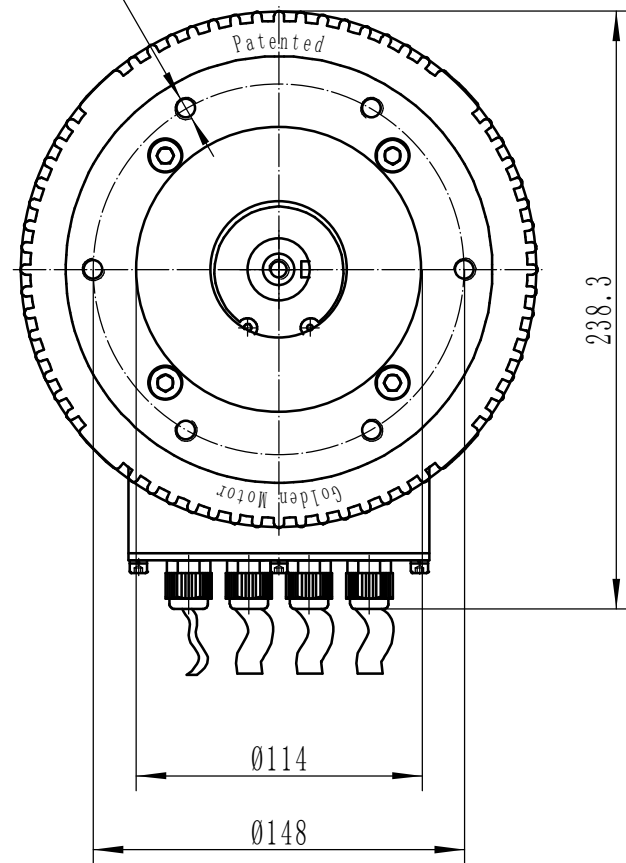

1000040-SJ-DG

6 × M8 ∇16

制图			10KW电机外形图 (风冷)	1:3
校核				
GOLDEN MOTOR			GD-JS-04000001	