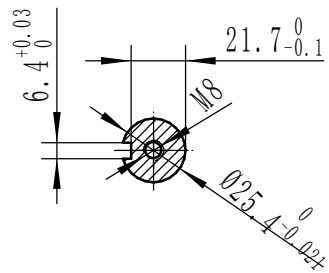

1000040-SJ-DG

6 × M8 ∇16

制图			10KW电机外形图 (风冷)	1:3
校核				
GOLDEN MOTOR			GD-JS-04000001	