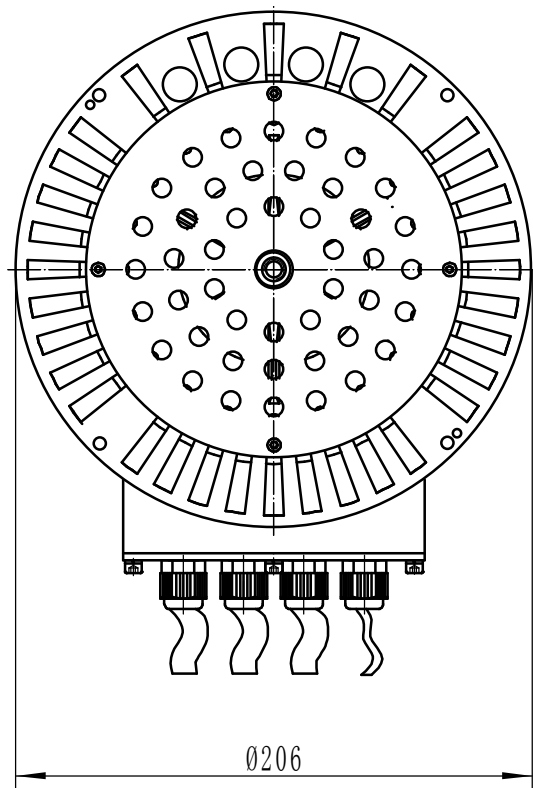

1000040-SJ-DG

6 × M8 ∇16

制图			10KW电机外形图 (风冷)	1:3
校核				
GOLDEN MOTOR			GD-JS-04000001	