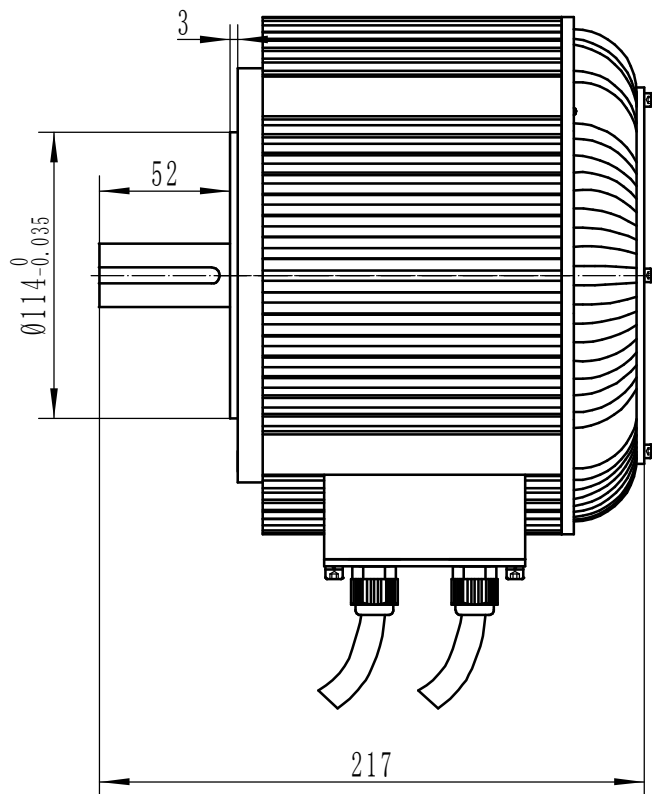

1000040-SJ-DG

6 × M8 ∇16

制图			10KW电机外形图 (风冷)	1:3
校核				
GOLDEN MOTOR			GD-JS-04000001	