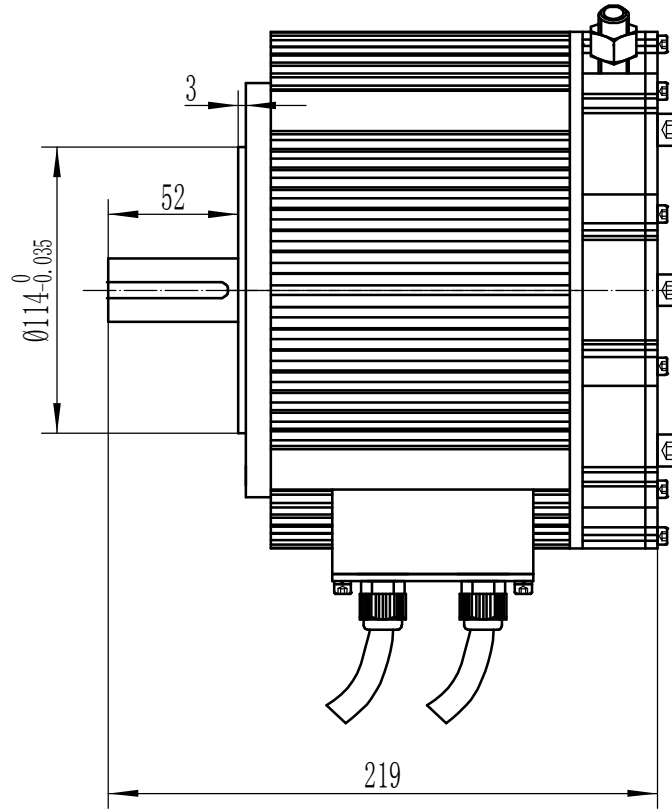

10100040-SJ-DG

制图			10KW电机外形图 (水冷)	1:3
校核				
GOLDEN MOTOR			GD-JS-04000101	