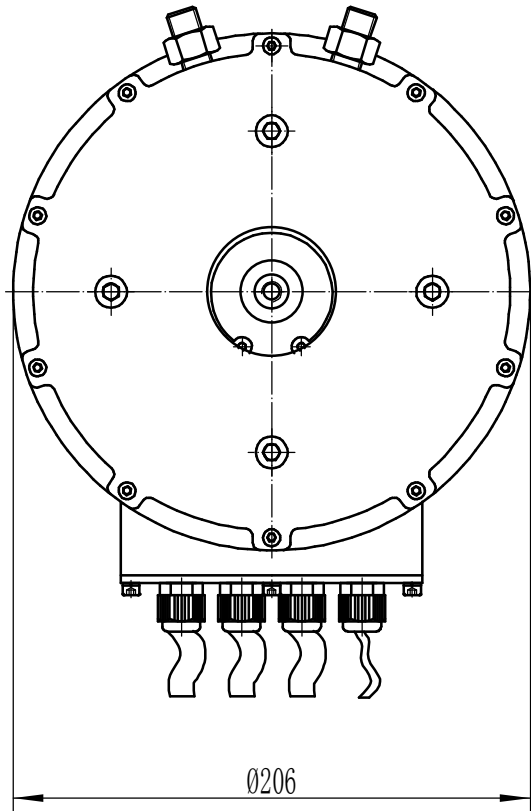

10100040-SJ-DG

制图			10KW电机外形图 (水冷)	1:3
校核				
GOLDEN MOTOR			GD-JS-04000101	