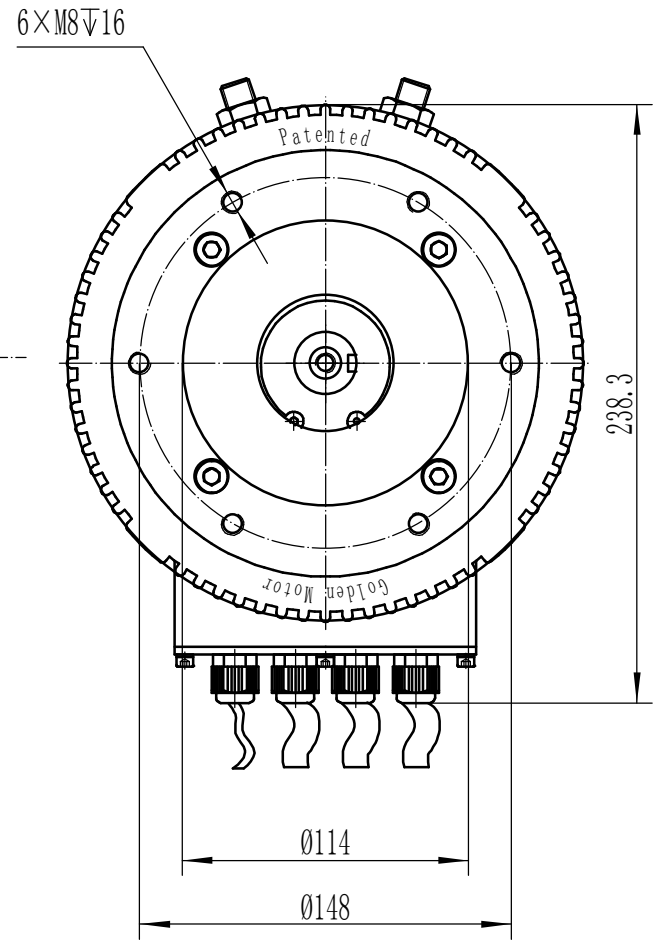

10100040-SJ-DG

制图			10KW电机外形图 (水冷)	1:3
校核				
GOLDEN MOTOR			GD-JS-04000101	