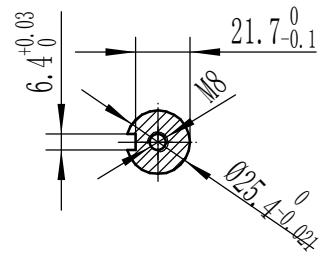

10100040-SJ-DG

制图			10KW电机外形图 (水冷)	1:3
校核				
GOLDEN MOTOR			GD-JS-04000101	